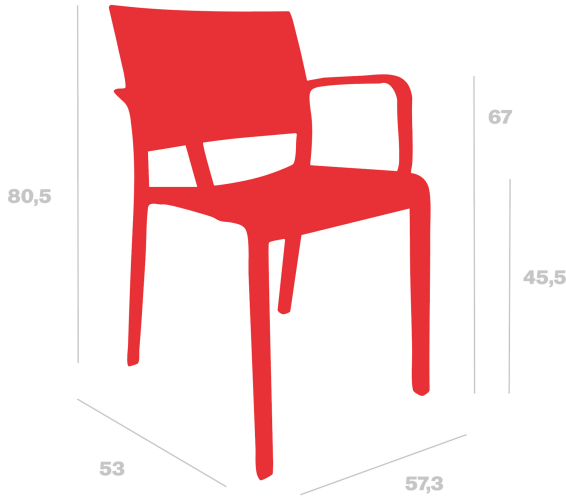

Silla con Brazos Fiona

By Josep Llusca

Silla con brazos para uso interior y exterior. Inyectada con fibra de vidrio y PP. Apilable. Protección UV. Peso neto 4,52 kg.

Medidas

**W 52.3cm x L 52cm x H 80.5cm x Hs 46.1cm x Ha 67cm
W 20.59in x L 20.47in x H 31.69in x Hs 18.15in x Ha 26.38in**

Peso

**4.52 Kg
9.96 lb**

Apilable

10

Certificados

**UNEN16139
UNEEN581-1
UNEEN581-2**

Información logística

Unidades	Packaging (cm)	Packaging (in)	m ³	ft ³	Peso Br. (kg)	Gross We. (lb)
4X	60.7 x 73.7 x 96.9	23.9 x 29.02 x 38.15	0.433	15.29	4.75	10.47
P.12	58 x 98 x 158	22.83 x 38.58 x 62.2	0.898	31.71	4.75	10.47
P.20	58 x 98 x 220	22.83 x 38.58 x 86.61	1.25	44.14	4.75	10.47
P12	58 x 98 x 158	22.83 x 38.58 x 62.2	0.898	31.71	4.75	10.47
P20	58 x 98 x 220	22.83 x 38.58 x 86.61	1.25	44.14	4.75	10.47