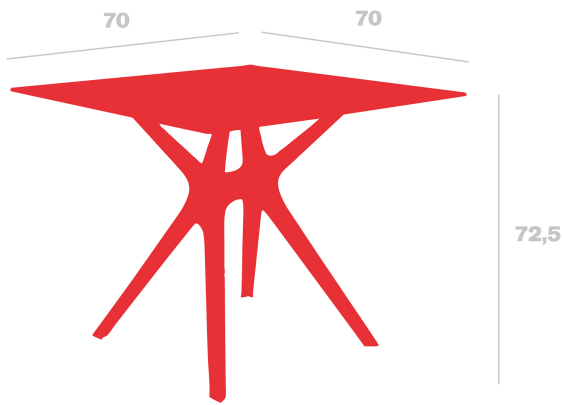

Mesa Vela S

By Fabrizio Batoni

Mesa para uso interior y exterior con pie central compuesto por dos bases inyectadas en fibra de vidrio con PP mediante tecnología de moldeo asistida por gas, unidas por una barra de aluminio. Protección UV. Sobre de compacto fenólico.

Medidas

W 70cm x L 70cm x H 73.5cm x Hb 72.5cm
W 27.56in x L 27.56in x H 28.94in x Hb 28.54in

Peso

14.9 Kg
32.85 lb

Certificados

UNEN15372

Información logística

Unidades	Packaging (cm)	Packaging (in)	m ³	ft ³	Peso Br. (kg)	Gross We. (lb)
1X	83 x 74 x 27	32.68 x 29.13 x 10.63	0.166	5.86	15.65	34.5