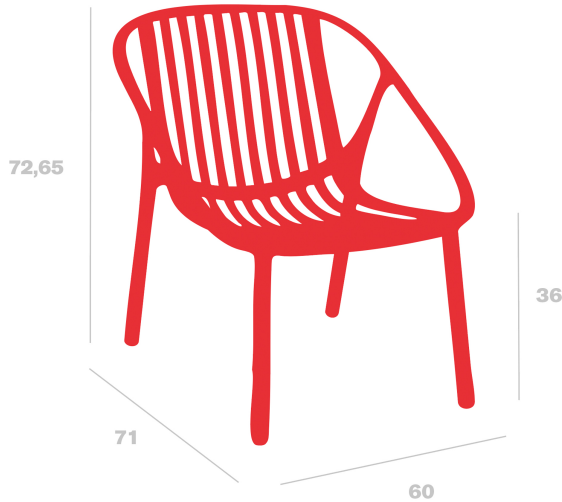

Sillón Bini Lounge

By Joan Gaspar

Sillón fabricado en polipropileno con fibra de vidrio. Protección UV.

Medidas

**W 60cm x L 71cm x H 72.65cm x Hs 36cm
W 23.62in x L 27.95in x H 28.6in x Hs 14.17in**

Peso

**4.9 Kg
10.8 lb**

Apilable

11

Certificados

**UNEEN581-1
UNEEN581-2**

Información logística

| Unidades | Packaging (cm) | Packaging (in) | m ³ | ft ³ | Peso Br. (kg) | Gross We. (lb) |
|----------|----------------|-----------------------|----------------|-----------------|---------------|----------------|
| 4X | 80 x 60 x 80 | 31.5 x 23.62 x 31.5 | 0.384 | 13.56 | 5.15 | 11.35 |
| P.22 | 116 x 60 x 180 | 45.67 x 23.62 x 70.87 | 1.253 | 44.25 | 5.15 | 11.35 |