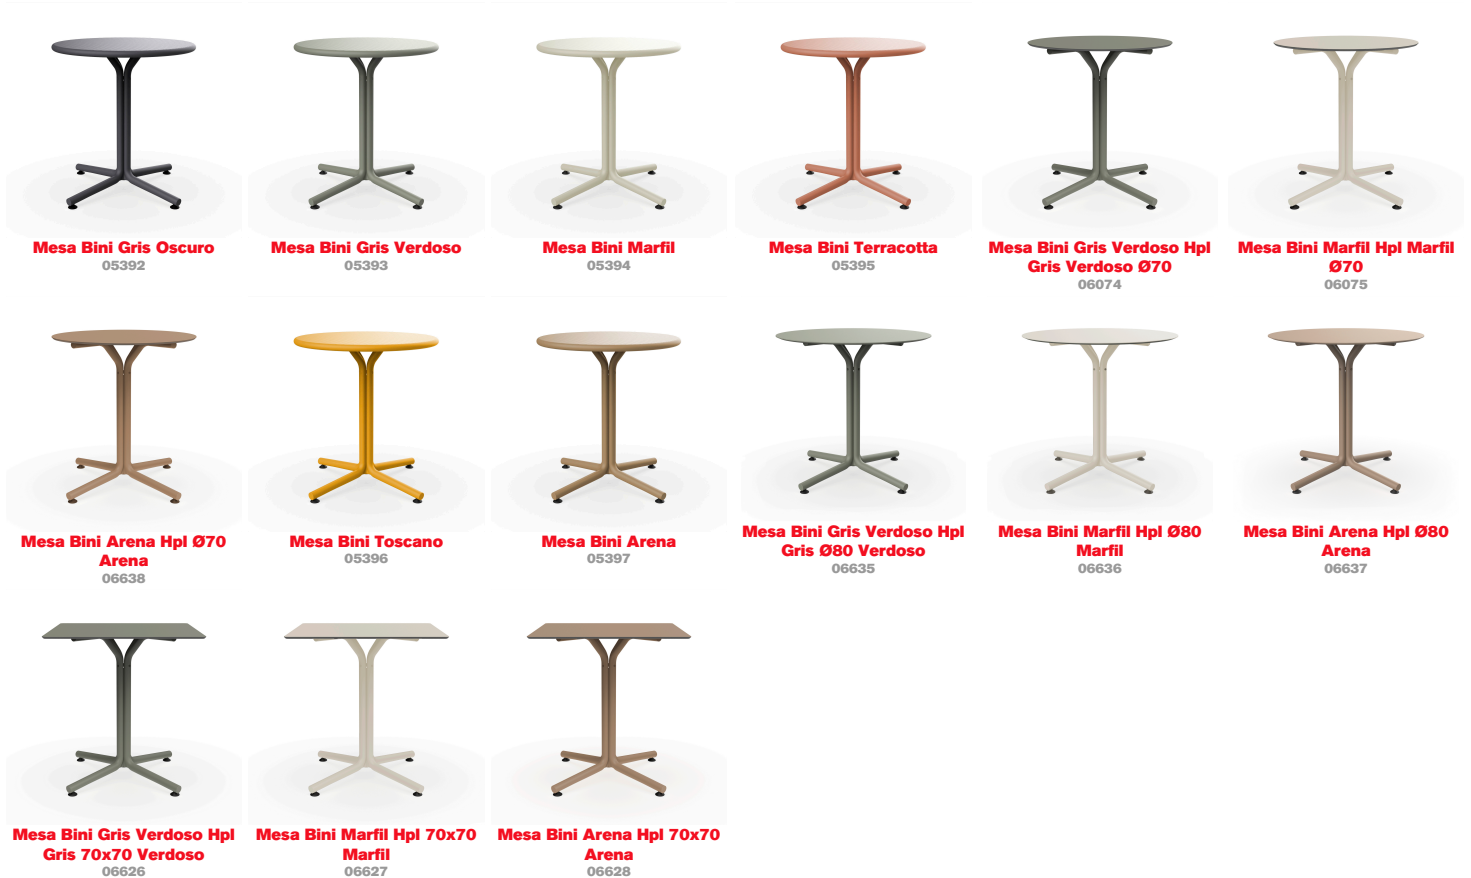

Mesa Bini

By Joan Gaspar

Variantes

Producción Sostenible - Compromiso Ambiental

Resol invierte dinero y recursos para la investigación y búsqueda de procesos más sostenibles.

Todos los productos Resol se producen con un uso responsable del agua.

Durante la producción no se usan en ninguna circunstancia productos químicos peligrosos.

En Resol todos los residuos se gestionan de manera sostenible y responsable.

RESOL