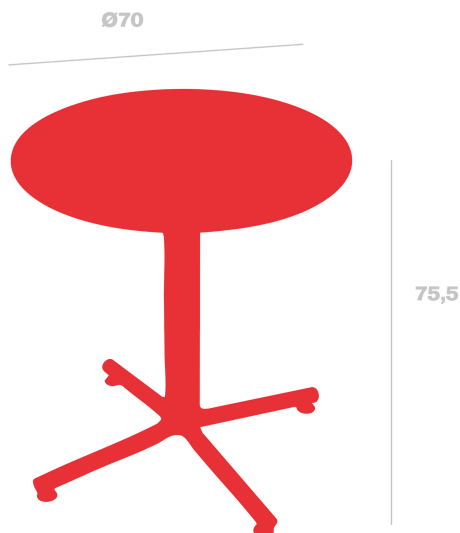

Mesa Bini

By Joan Gaspar

Mesa Bini para uso interior y exterior. Fabricada en polipropileno con fibra de vidrio, con protección UV. Peso 7,34 kg

Medidas

**H 75.5cm x Ø 70cm x Hb 72.5cm x Ancho base 74cm
H 29.72in x Ø 27.56in x Hb 28.54in x Ancho base 29.13in**

Peso

**7.34 Kg
16.18 lb**

Certificados

**UNEEN581-1
UNEEN581-2**

Información logística

Unidades	Packaging (cm)	Packaging (in)	m ³	ft ³	Peso Br. (kg)	Gross We. (lb)
1X	73 x 71 x 13	28.74 x 27.95 x 5.12	0.067	2.37	7.71	17
1X	73 x 71 x 12	28.74 x 27.95 x 4.72	0.062	2.19	7.71	17
1x	73 x 71 x 12	28.74 x 27.95 x 4.72	0.062	2.19	7.71	17
1x	81 x 82.5 x 19.7	31.89 x 32.48 x 7.76	0.132	4.66	7.71	17
1x	71 x 75 x 12	27.95 x 29.53 x 4.72	0.064	2.26	7.71	17