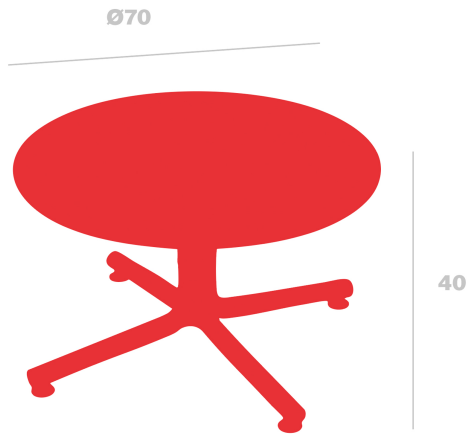

Mesa Bini Lounge

By Joan Gaspar

Mesa Bini Lounge para uso interior y exterior. Fabricado en polipropileno con fibra de vidrio, con protección UV. Peso 5,5 kg

Medidas

H 40cm x Ø 70cm x Ancho base 74cm

H 15.75in x Ø 27.56in x Ancho base 29.13in