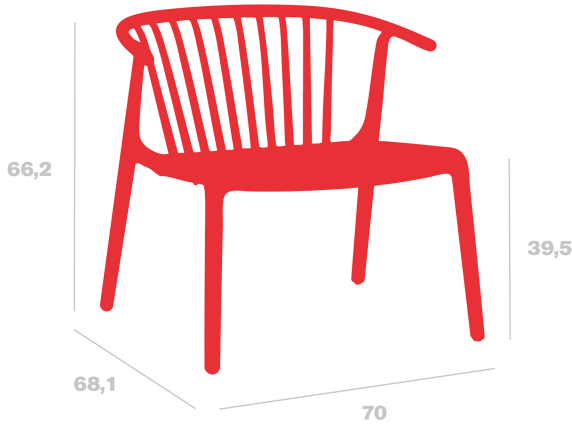

Sillón Woody Lounge

By Josep Llusçà

Sillón monoblock con brazos. Inyectado polipropileno y fibra de vidrio. Protección UV. Apilable. Apto para uso interior y exterior.

Medidas

**W 70cm x L 68.2cm x H 66.5cm
W 27.56in x L 26.85in x H 26.18in**

Peso

**7.5 Kg
16.53 lb**

Certificados

**UNEN16139
UNEEN581-1
UNEEN581-2**

Información logística

Unidades	Packaging (cm)	Packaging (in)	m ³	ft ³	Peso Br. (kg)	Gross We. (lb)
P8	80 x 120 x 120	31.5 x 47.24 x 47.24	1.152	40.68	7.88	17.37
2X	75 x 77 x 75	29.53 x 30.31 x 29.53	0.433	15.29	7.88	17.37