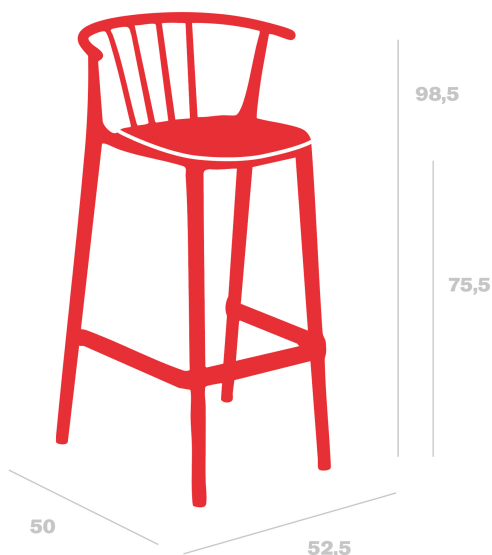

Taburete Woody Alto Tapizado

By Josep Llusçà

Taburete para uso interior y exterior. Fabricado en polipropileno con fibra de vidrio. Protección UV. Con espuma de secado rápido. Tapizados aptos para interiores y exteriores. Gramaje 275 gr/m²

Medidas

W 52.5cm x L 50cm x H 98.5cm x Hs 75.5cm
W 20.67in x L 19.69in x H 38.78in x Hs 29.72in

Peso

5.75 Kg
12.68 lb

Apilable

6

Certificados

UNEEN581-1
UNEEN581-2
UNEN16139