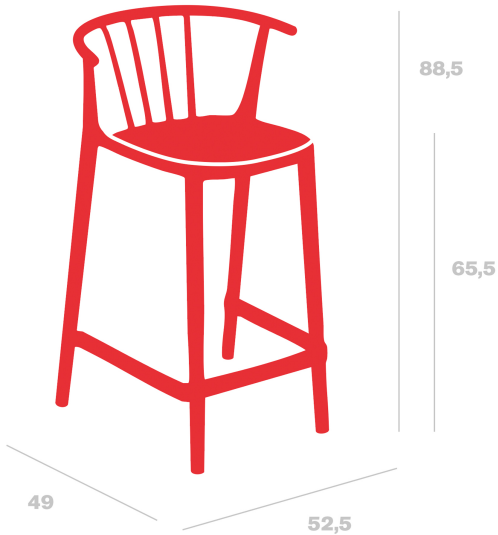

Taburete Woody Medio Tapizado

By Josep Llusçà

Taburete para uso interior y exterior. Fabricado en polipropileno con fibra de vidrio. Protección UV. Con espuma de secado rápido. Tapizados aptos para interiores y exteriores. Gramaje 275 gr/m2

Medidas

**W 52.5cm x L 49cm x H 88.5cm x Ha 66.5cm
W 20.67in x L 19.29in x H 34.84in x Ha 26.18in**

Peso

**6.11 Kg
13.47 lb**

Certificados

**UNEN16139
UNEEN581-1
UNEEN581-2**

Producción Sostenible - Compromiso Ambiental