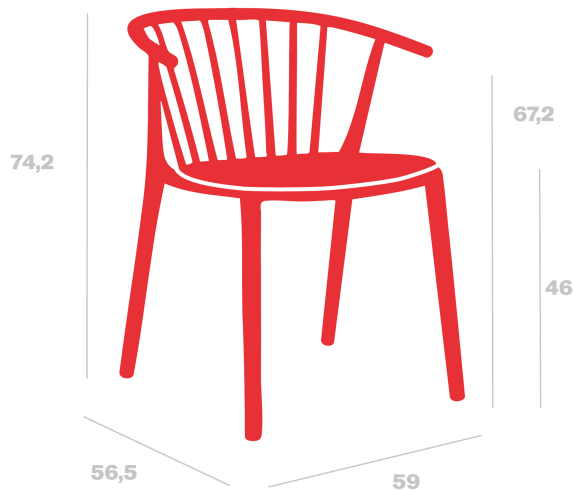

# Silla Woody Tapizada

By Josep Llusçà

**Tapizado apto para interiores y exteriores. Asiento tapizado en tejido acrílico tintado en masa de la marca Bliss, apto para exterior. Para evitar marcas, por favor no apile las sillas tapizadas.**

#### Medidas

**W 59cm x L 56.5cm x H 74.2cm x Hs 46cm x Ha 67.2cm**

**W 23.23in x L 22.24in x H 29.21in x Hs 18.11in x Ha 26.46in**

#### Peso

**4.9 Kg**

**10.8 lb**