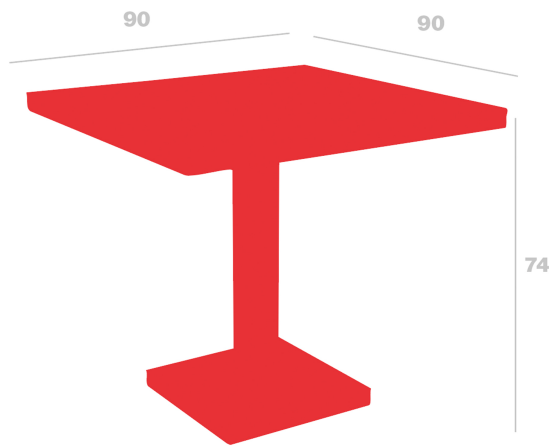

Medidas

W 90cm x L 90cm x H 74cm x Hb 69cm
W 35.43in x L 35.43in x H 29.13in x Hb 27.17in

Peso

33 Kg
72.75 lb

Certificados

UNEEN581-1

Información logística

Unidades	Packaging (cm)	Packaging (in)	m ³	ft ³	Peso Br. (kg)	Gross We. (lb)
1X	92 x 92 x 15	36.22 x 36.22 x 5.91	0.127	4.48	34.65	76.39