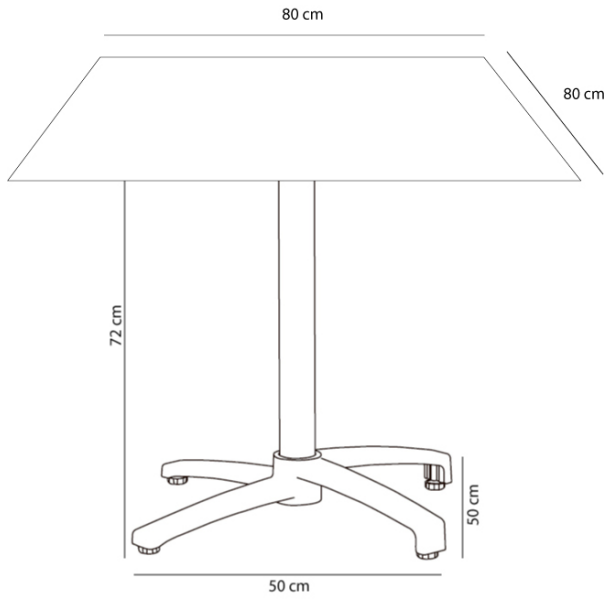

Mesa Compacto Fenolico Fall 80x80

By Resol

Pie de mesa en aluminio pintado. Sistema abatible. Uso interior y exterior. Sobre de compacto fenólico.

Medidas

W 80cm x L 80cm x H 71cm x Hb 70cm

W 31.5in x L 31.5in x H 27.95in x Hb 27.56in

Peso

15.92 Kg

35.1 lb

Información logística

Unidades	Packaging (cm)	Packaging (in)	m ³	ft ³	Peso Br. (kg)	Gross We. (lb)
1X	81 x 84 x 20	31.89 x 33.07 x 7.87	0.136	4.8	16.72	36.86

Producción Sostenible - Compromiso Ambiental