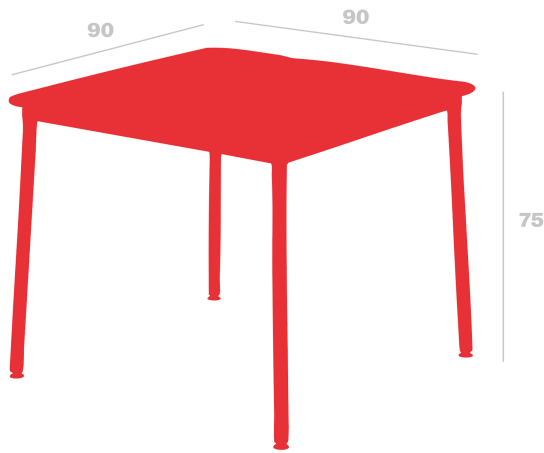

Mesa Hub

90x90

By Joan Gaspar

Mesas Hub aptas para interior y exterior en HPL, y aptas sólo para interior en tablero de Melamina. Estructura de aluminio lacado y patas de acero lacadas en epoxi. Esta colección destaca por estabilidad y resistencia, combinando 3 alturas diferentes con diversas medidas de sobres.

Medidas

W 90cm x L 90cm x H 75cm
W 35.43in x L 35.43in x H 29.53in

Peso

20.5 Kg
45.19 lb

Certificados

ISO_14001
ISO_14006
ISO_9001

Información logística

Unidades	Packaging (cm)	Packaging (in)	m ³	ft ³	Peso Br. (kg)	Gross We. (lb)
1x	93.5 x 92.2 x 15.2	36.81 x 36.3 x 5.98	0.131	4.63	21.53	47.47