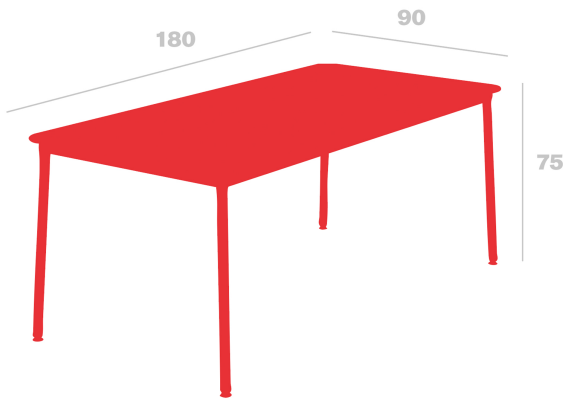

Mesa Hub 180x90

By Joan Gaspar

Mesas Hub aptas para interior y exterior en HPL, y aptas sólo para interior en tablero de Melamina. Estructura de aluminio lacado y patas de acero lacadas en epoxi. Esta colección destaca por estabilidad y resistencia, combinando 3 alturas diferentes con diversas medidas de sobres.

Medidas

W 90cm x L 180cm x H 75cm

W 35.43in x L 70.87in x H 29.53in

Peso

33.5 Kg

73.85 lb

Certificados

ISO_14001